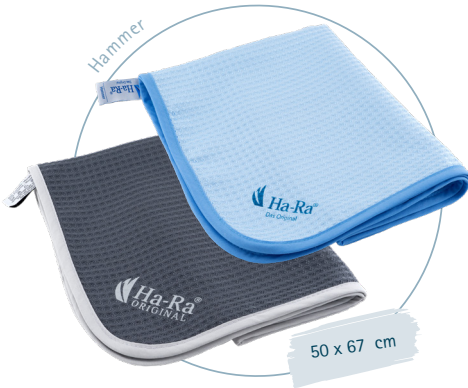

Reste propre plus
longtemps grâce à des
nanoparticules d'argent
à effet antibactérien
durable, et ne dégage
pas de mauvaises
odeurs.

pour un séchage sans traces Hammer

Grâce à sa structure alvéolaire, notre tissu Hammer peut absorber de grandes quantités d'eau. Il est donc idéal comme torchon, mais aussi pour les vitrines ou les miroirs. Il sèche sans laisser de traces et peut être utilisé sec ou humide.

Il s'adapte visuellement à tout style de cuisine et sa couleur harmonise avec celle des tissus vaisselle.

Qualité contrôlée:
le TÜV Rheinland LGA certifie que
nos tissus Hammer peuvent
être utilisés sur les surfaces
polies et brillantes.

Hammer bleu
Hammer anthracite

N° de réf. : 0427
N° de réf. : 0427GR

CHF 27,90
CHF 27,90

tissu vaisselle

Fort face aux salissures, doux au contact de la surface, notre tissu vaisselle s'attaque également aux résidus de graisse adhérents et aux incrustations, sans rayer les surfaces. Il a une bonne prise, comme une éponge, mais sait aussi se faire tout petit. Fabriqué main dans notre manufacture sarroise.

tissu vaisselle blanc/gris
tissu vaisselle blanc/gris
lot de 2

N° de réf. : 0431GR
N° de réf. : 9338 (CHF 13,95/pcs)

CHF 14,90
CHF 27,90