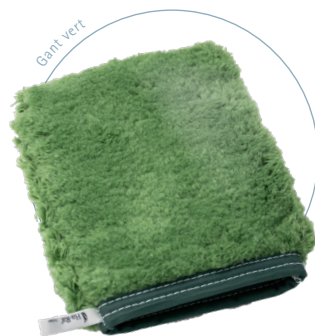

Gant vert

Gant Viva-Ultra et Ultra

La fibre Ultra s'est fait un nom en tant que « dévoreur de graisse ». Elle ose même s'en prendre à l'intérieur du four et au barbecue. La fibre Viva, très absorbante, sur la face arrière permet d'essuyer une seconde fois.

combinée au nettoyant concentré, idéale comme détachant p. 36