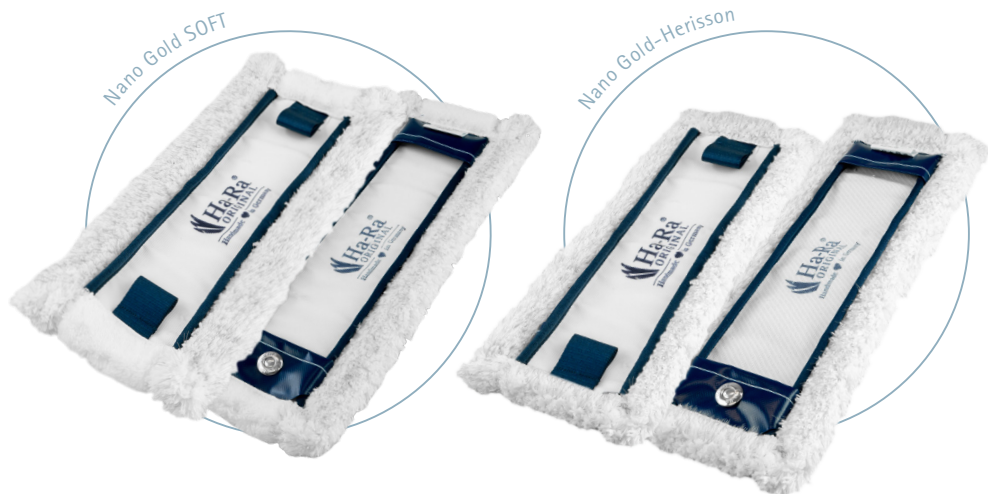

Nos fibres high-tech	Nos fibres spéciales	Nos fibres naturelles
<p>Microfibrilles ultrafines pour la meilleure efficacité de nettoyage et un rendement de surface maximal</p>	<p>Fibrilles de sol pour des applications spécifiques</p>	<p>Des fibrilles de sol pour tous ceux qui préfèrent les matériaux naturels</p>
		
<p>Nano Gold-PUR: pour tous les sols lisses</p> <p>Nano Gold-SOFT: pour tous les sols structurés et les carrelages avec joints de carrelage</p> <p>Nano Gold-HERRISON: pour les salissures sévères sur tous les sols</p> <p>Mach 6: avec réservoir d'eau intégré pour une surface encore plus vaste</p>	<p>sèche: pour essuyer à sec sur tous les sols</p> <p>outdoor: pour les sols rugueux à l'extérieur</p>	<p>blanche court: pour tous les sols lisses</p> <p>blanche longue: pour tous les sols structurés et les carrelages avec joints de carrelage</p>

Fabrication manuelle dans notre usine sarroise

Qualité testée par Dekra :
appropriée pour une utilisation sur
parquet huilé et stratifié.

Notre gamme Nano se compose
de microfibrés très fines.

Parmi toutes les fibres Ha-Ra, ces fibres
Nano sont les plus efficaces au niveau
du nettoyage et affichent le rendement
de surface le plus élevé.

pour les sols lisses Fibre sol Nano Gold-PUR

Notre microfibre très fine et à haute
densité, Nano Gold-PUR, garantit un
nettoyage très efficace, sans laisser
de trace sur les sols lisses.

Nano Gold-PUR pour Sol Express 42 cm
Nano Gold-PUR pour ERA 38 cm

N° de réf. : 0209 CHF 57,90
N° de réf. : 0285 CHF 57,90

pour les sols à relief Fibre sol Nano Gold-SOFT

Se compose de 2 fibres différentes. La fibre PUR au milieu est garante d'un nettoyage très efficace et sans traces. Sur les bords, la fibre HERISSON permet de retirer les grosses salissures et la poussière incrustée en profondeur sur les sols à relief et dans les joints.