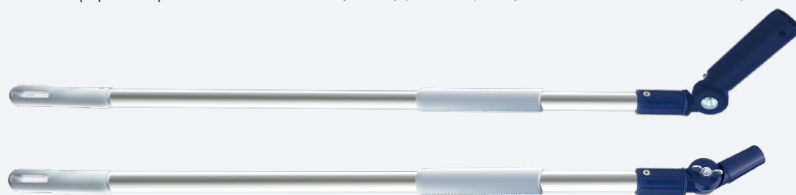

Le lave-vitres Standard

Le classique : l'appareil avec lequel Hans Raab a établi son record du monde légendaire.

Lave-vitres standard 19 cm	N° de réf. : 0100	CHF 61,90
Lave-vitres standard 32 cm	N° de réf. : 0110	CHF 79,90
Lave-vitres standard 38 cm	N° de réf. : 0111	CHF 89,90

I Accessoires

Manche télescopique 1 m (pas d'adaptateur nécessaire)

Avec notre manche télescopique ERA de 1 m, même le nettoyage des fenêtres en hauteur devient un jeu d'enfant.

Manche télescopique 1 m pour ERA Lave-vitres (0,66 m - 1,00 m)	N° de réf.: 0507	CHF 39,90
Manche télescopique 1 m pour Lave-vitres standard/Vario (0,66 m - 1,00 m)	N° de réf.: 0500	CHF 39,90

réglable
en continu
jusqu'
à 180°

LE COMPLÉMENT OPTIMAL

N° de réf.: 0422GR

Enfin, le tissu Star très absorbant et performant te permet d'essuyer le caoutchouc de ton lave-vitres et de nettoyer les encadrements et rebords de fenêtres. (p.27)

N° de réf.: 0276S

Grâce aux clips disponibles en option, tu peux ranger et transporter ton lave-vitres directement dans le seau ERA de 6 l. Il est si étroit qu'il peut être déposé sur tout rebord de fenêtre. (p.16)

N° de réf.: 0600

Le nettoyant concentré est probablement le produit de nettoyage le plus économique au monde. Il est apposé avec le Rollfix, un peu comme un déodorant à bille, sur la fibre Viva du lave-vitres. (p.36)