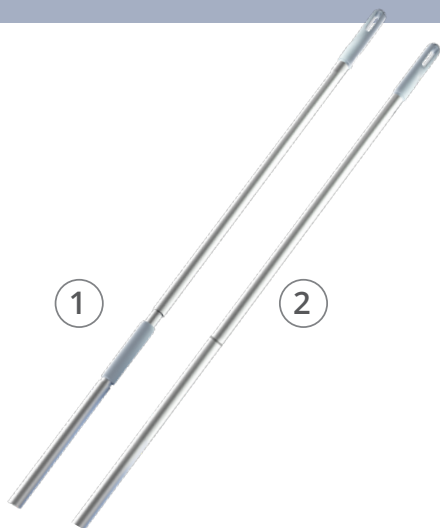

- » Grâce à la fixation brevetée des fibres Ha-Ra au moyen d'un dispositif de serrage, il est possible d'essorer la fibre sans la toucher et sans se baisser (plus de mains mouillées !)
- » Grâce à son articulation à disque qui tourne dans tous les sens, il passe sans problème dans tous les coins. Il est très plat et passe également sous tous les meubles
- » il peut être fixé facilement sur chaque manche Ha-Ra grâce à une fermeture rapide
- » système Ultra-Touch pour une répartition optimale de la pression et un nettoyage performant