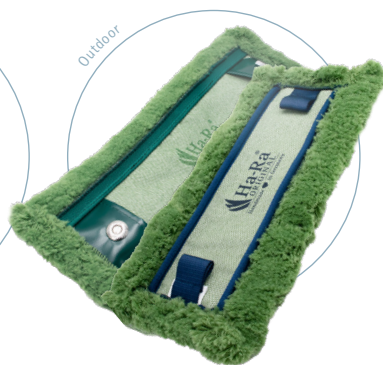

des sols naturels lisses

Fibre sol blanche courte

Notre fibre blanche courte se prête parfaitement au nettoyage des sols naturels lisses comme les parquets ou les sols en liège, qu'ils soient huilés, cirés ou vitrifiés.

Les fibres Natura blanches courtes et blanches longues se composent d'un mélange de coton de grande qualité. Elles sont particulièrement douces au contact de tes surfaces et devraient être privilégiées pour nettoyer les sols naturels comme le parquet ou le liège.

des sols naturels à relief

Fibre sol blanche longue

Notre fibre blanche longue a des filaments plus longs que la fibre blanche courte et est donc le premier choix pour les sols naturels à relief où elle entre dans toutes les rainures.

Blanche courte pour Sol Express 42 cm
Blanche courte pour ERA 38 cm

N° de réf. : 0204 CHF 44,90
N° de réf. : 0288 CHF 44,90

Pour l'extérieur

Fibre sol Outdoor

est extrêmement robuste, résistante à la pression et au frottement et est donc idéale pour les surfaces très rugueuses à l'extérieur. Elle élimine radicalement toutes les impuretés grossières.

Fibre blanche longue pour Sol Express 42 cm

N° de réf. : 0201 CHF 44,90

Le soin idéal pour tous les sols naturels p. 39

idéal pour enlever les moisissures à l'extérieur P. 38

Outdoor pour Sol Express 42 cm
Outdoor pour ERA 38 cm

N° de réf. : 0202 CHF 54,90
N° de réf. : 0289 CHF 54,90