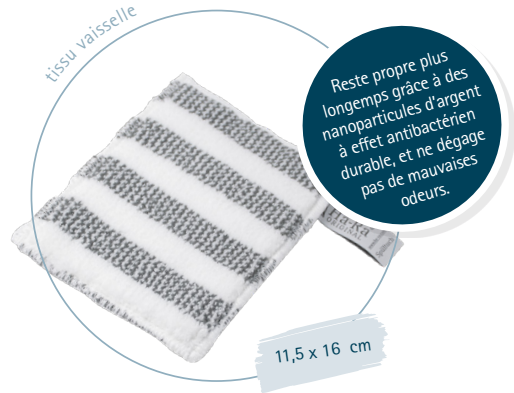

Reste propre plus
longtemps grâce à des
nanoparticules d'argent
à effet antibactérien
durable, et ne dégage
pas de mauvaises
odeurs.

pour un séchage sans traces Hammer

Grâce à sa structure alvéolaire, notre tissu Hammer peut absorber de grandes quantités d'eau. Il est donc idéal comme torchon, mais aussi pour les vitrines ou les miroirs. Il sèche sans laisser de traces et peut être utilisé sec ou humide.

Il s'adapte visuellement à tout style de cuisine et sa couleur harmonise avec celle des tissus vaisselle.

Qualité contrôlée:
le TÜV Rheinland LGA certifie que
nos tissus Hammer peuvent
être utilisés sur les surfaces
polies et brillantes.

Hammer bleu
Hammer anthracite

N° de réf. : 0427
N° de réf. : 0427GR

CHF 27,90
CHF 27,90

tissu vaisselle

Fort face aux salissures, doux au contact de la surface, notre tissu vaisselle s'attaque également aux résidus de graisse adhérents et aux incrustations, sans rayer les surfaces. Il a une bonne prise, comme une éponge, mais sait aussi se faire tout petit. Fabriqué main dans notre manufacture sarroise.

tissu vaisselle blanc/gris
tissu vaisselle blanc/gris
lot de 2

N° de réf. : 0431GR
N° de réf. : 9338 (CHF 13,95/pcs)

CHF 14,90
CHF 27,90