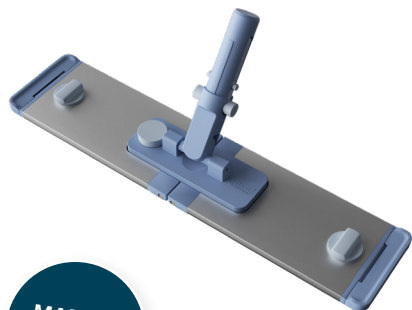

ERA

MADE IN GERMANY

ERA LAVE-SOLS 38 cm

N° de réf. : 0279, CHF 76,90

- » Grâce à la fixation brevetée des fibres Ha-Ra au moyen d'un dispositif de serrage, il est possible d'essorer la fibre sans la toucher et sans se baisser (plus de mains mouillées !)
- » Grâce à son articulation à disque qui tourne dans tous les sens, il passe sans problème dans tous les coins. Il est très plat et passe également sous tous les meubles
- » il peut être fixé facilement sur chaque manche Ha-Ra grâce à une fermeture rapide
- » système Ultra-Touch pour une répartition optimale de la pression et un nettoyage performant