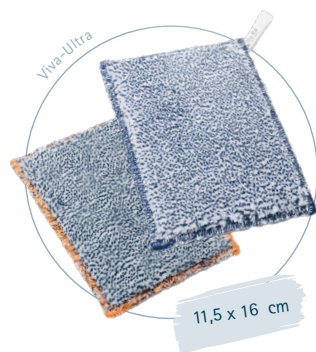

Viva-Ultra

11,5 x 16 cm