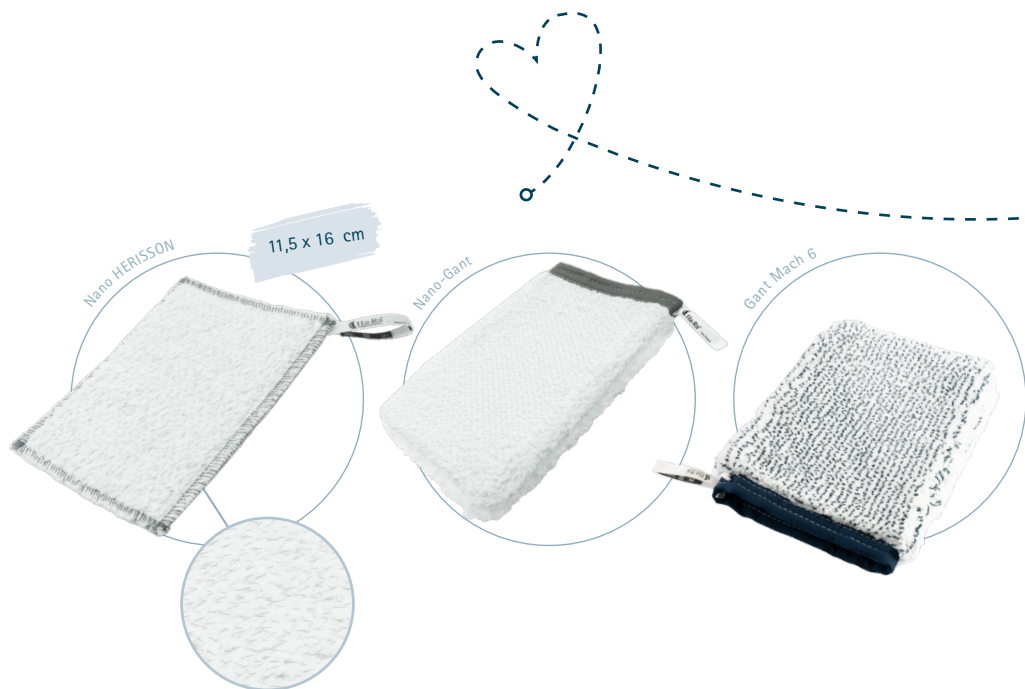

Nano HERRISON et Nano-Gant

Notre fibre Nano est universelle pour les fortes salissures dans le domaine domestique. Ses piquants bleus à monofilaments décollent les saletés en profondeur et la fibre blanche les enrobe et les retient. Sa face arrière PUR blanc pur est idéale pour nettoyer les surfaces sensibles ou pour essuyer une seconde fois.

idéal pour le nettoyage des joints avec le nettoyant hygiène Family p. 38

Nano HERRISSON
Nano-Gant

N° de réf. : 0424B
N° de réf. : 0425

CHF 17,90
CHF 36,90

Gant Mach 6

Notre gant Mach 6 est votre partenaire idéal pour le nettoyage domestique, pour presque toutes les surfaces dans la maison.

Gant Mach 6

N° de réf. : 0409

CHF 36,90